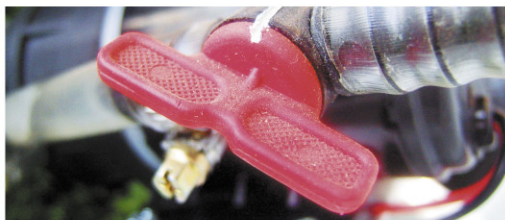

➤ **CESPRINT**[®] PARA CÉSPED

*Tiempo de marcaje de un campo de fútbol;
20-30 minutos con 15 Litros de Líquido especial
de Marcaje CESPRINT PLUS*

CESPRINT PLUS es una nueva concepción en las labores de marcaje y señalización de un campo de fútbol, rugby, béisbol etc...

El líquido de marcaje **CESPRINT PLUS** es procesado a partir de colorantes de procedencia seleccionada, a los cuales se les han eliminado todos los materiales pesados que puedan dañar el césped, como el Titanio.

CESPRINT PLUS no lleva aditivos químicos anómalos por lo que está especialmente indicado en céspedes.

CARACTERÍSTICAS TÉCNICAS: ➤

Peso vacía 15Kg

Peso carga 35 Kg

Alto 950 mm

Largo 1.500 mm

Ancho 500 mm

Ruedas de 260 mm